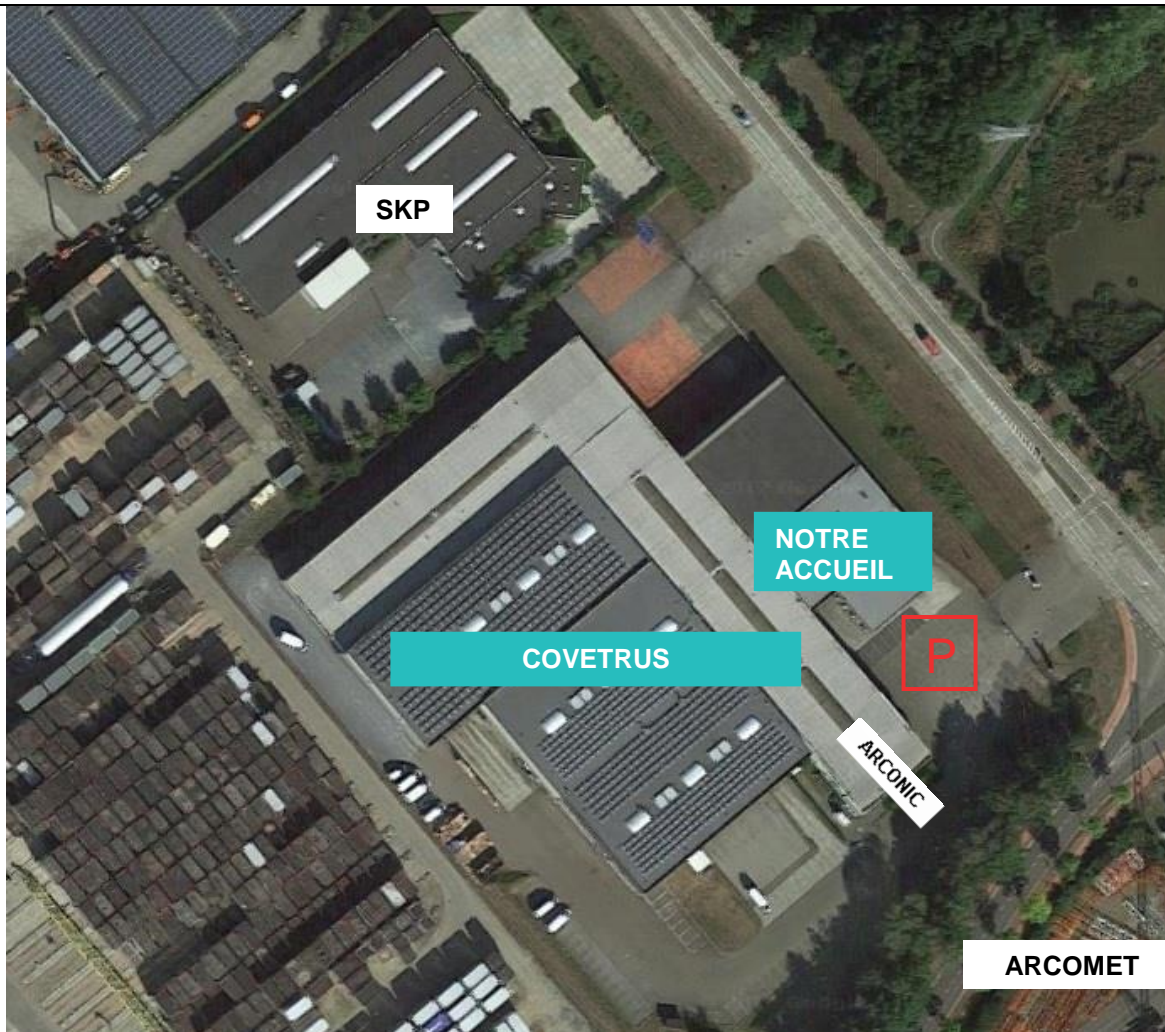

Itinéraire

Industrieweg 135/1
3583 Beringen-Paal
Tel: 011 450 710
Fax: 011 426 516
E-mail: order@covetrus.be

Bon à savoir

**Industrieterrein
Ravenshout**
Zone 7
numéro 7050

Notre accueil se situe dans le bâtiment à votre droite quand vous entrez à notre site.

Pour votre GPS

Vous pouvez indiquer le carrefour :
Industrieweg –
Rijselstraat.

Au départ de Liège, Bruxelles, Maastricht

- A l'échangeur de Lummen E314-E313, suivre la direction Antwerpen (Anvers)
- Quitter l'autoroute à Beringen (sortie 26) et, au feu, tourner à gauche (Paalsesteenweg)
- Au feu suivant, tourner à gauche dans Industrieweg
- Au rond-point, continuer tout droit
- Juste après la 4^{ème} route à votre gauche (Rijselstraat), veuillez tourner à gauche et rentrer sur le parking de la firme Arconic

Au départ d' Anvers (Antwerpen)

- Prendre la E313, direction Hasselt-Luik (Liège)
- Quitter l'autoroute à Beringen (sortie 26) et, au feu, tourner à droite (Paalsesteenweg)
- Au 2^{ème} feu, tourner à gauche dans Industrieweg
- Au rond-point, continuer tout droit
- Juste après la 4^{ème} route à votre gauche (Rijselstraat), veuillez tourner à gauche et rentrer sur le parking de la firme Arconic